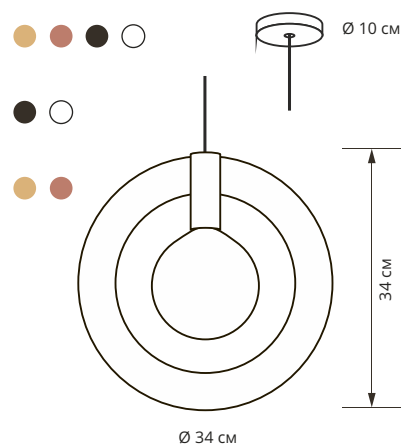

Ссылки:

3d модель
Каталог
Купить