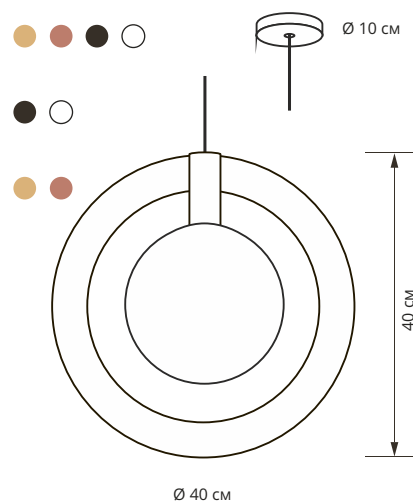

Ссылки:

3d модель
Каталог
Купить