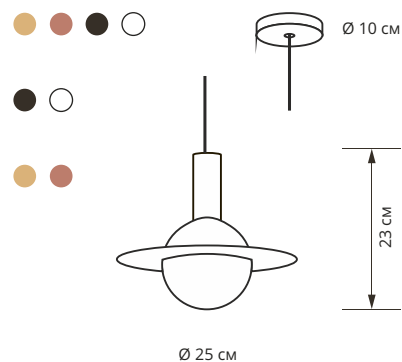

Wishnya

Orbis 25

suprematic collection

Тип	светильник подвесной диммируемый ручная работа
Размеры	Ø 25 см Н 23 см
Провод	80 см до 500 см по запросу
Лампа	G9 60 Вт
Вольтаж	220 В

Материалы:

Светильник	шлифованная латунь / медь / пористый алюминий
Плафон	выдувное стекло
Чаша	металл черный / белый
Провод	шлифованная латунь / медь / пористый алюминий гладкий черный / белый

Артикулы:

ORB21	медь
ORB22	латунь
ORB23	пористый алюминий

Ссылки:

[3d модель](#)
[Каталог](#)
[Купить](#)

Wishnya

Orbis 40

suprematic collection

Тип	светильник подвесной диммируемый ручная работа
Размеры	Ø 40 см Н 30 см
Провод	80 см до 500 см по запросу
Лампа	G9 60 Вт
Вольтаж	220 В