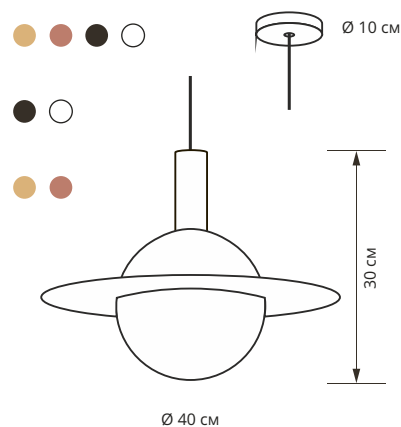

Ссылки:

[3d модель](#)
[Каталог](#)
[Купить](#)