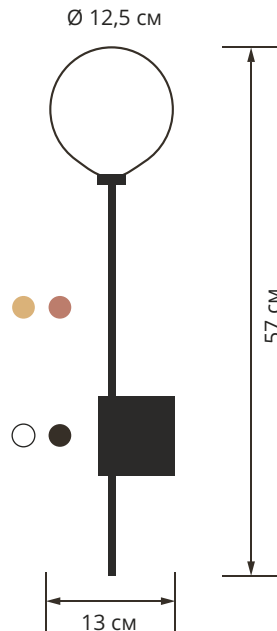

Ссылки:

[3d модель](#)
[Каталог](#)
[Купить](#)