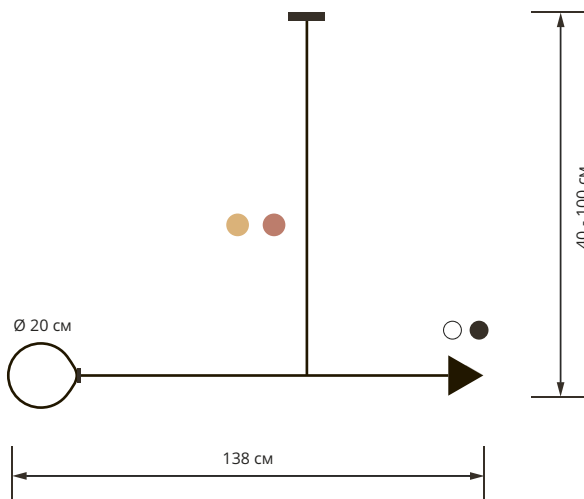

Ссылки:

[3d модель](#)
[Каталог](#)
[Купить](#)