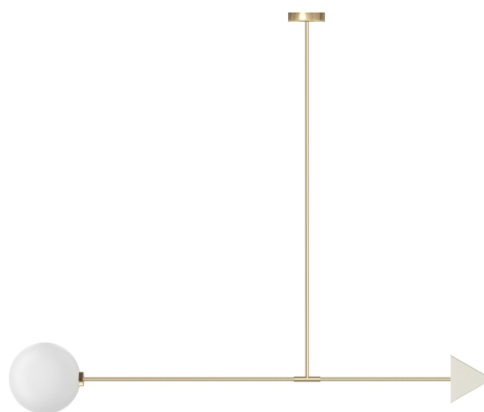

# Libra trig

suprematic collection

Тип	светильник потолочный диммируемый ручная работа
Размеры	W 138 см   H 40-100 см
Лампа	G4 35 Вт
Вольтаж	220 В