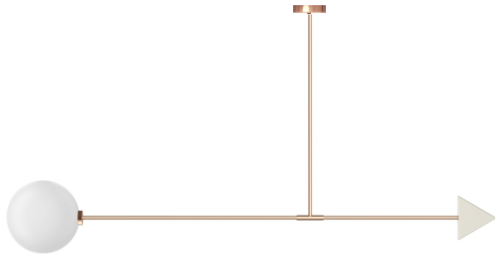

# Libra trig

suprematic collection

Тип	светильник потолочный диммируемый ручная работа
Размеры	W 138 см   H 40-100 см
Лампа	G4 35 Вт
Вольтаж	220 В

## Артикулы:

LT 11	медь, черный гранит
LT 12	латунь, черный гранит
LT 21	медь, белый мрамор
LT 22	латунь, белый мрамор

# Libra trig

suprematic collection

LT11

LT12

LT21

LT22