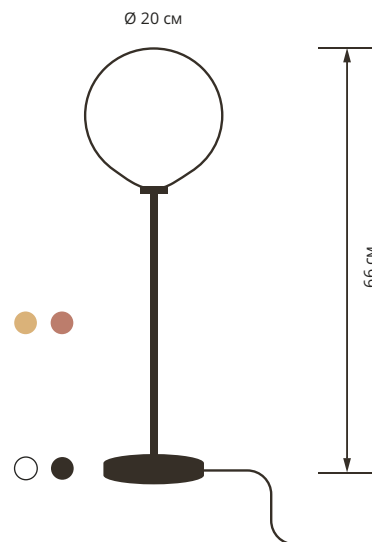

Wishnya

Onis table

suprematic collection

Тип	светильник напольный диммируемый ручная работа
Размеры	Ø 20 см Н 66 см
Лампа	G4 35 Вт
Вольтаж	220 В

Материалы:

Светильник	шлифованная латунь / медь
Плафон	выдувное стекло
Основание	белый мрамор / черный гранит
Провод	черный

Артикулы:

OT11	медь, черный гранит
OT12	латунь, черный гранит
OT21	медь, белый мрамор
OT22	латунь, белый мрамор

Ссылки:

[3d модель](#)
[Каталог](#)
[Купить](#)

Wishnya

Onis table

suprematic collection

OT11