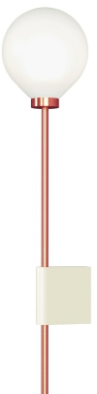

## Материалы:

Плафон	выдувное матовое стекло
Основание	белый мрамор / черный гранит
Корпус	шлифованная латунь / медь

Металл не покрыт финишным слоем и со временем будет менять свой облик постепенно покрываясь патиной (темнея). Прикосновение к металлу без перчаток может вызвать появление пятен в местах контакта. Если необходимо сохранить первоначальный блеск, то используйте качественный состав для полировки цветного металла (например Collinite No.850 Metal Wax)

## Артикулы:

LNT11	медь, черный гранит
LNT12	латунь, черный гранит
LNT21	медь, белый мрамор
LNT22	латунь, белый мрамор

## Ссылки:

[3d модель](#)  
[Каталог](#)  
[Купить](#)

Wishnya

# Lanta

suprematic collection

LNT11

LNT12

LNT21

LNT22