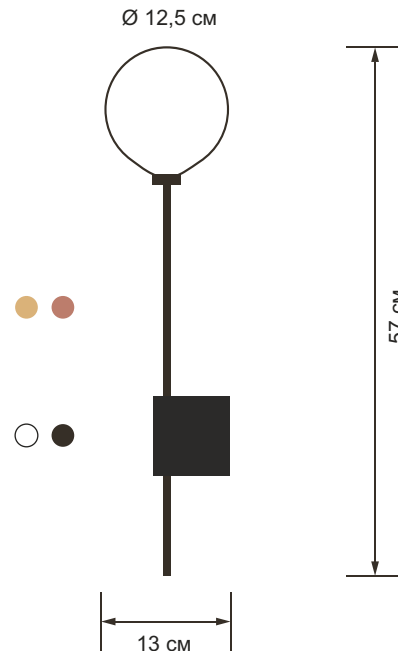

Ссылки:

[3d модель](#)
[Каталог](#)
[Купить](#)