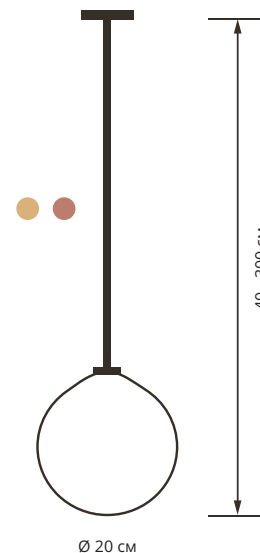

Ссылки:

[3d модель](#)
[Каталог](#)
[Купить](#)