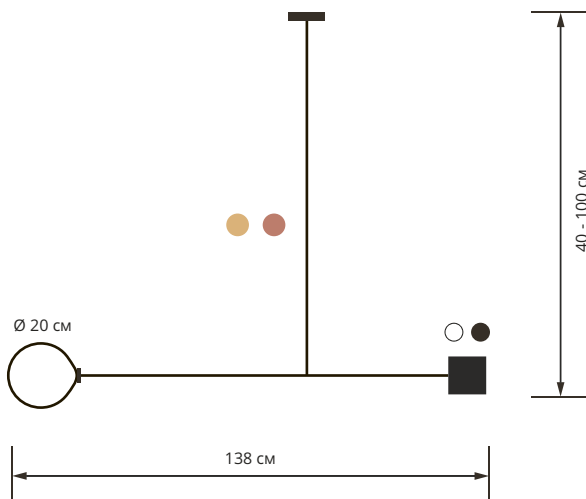

Ссылки:

[3d модель](#)
[Каталог](#)
[Купить](#)