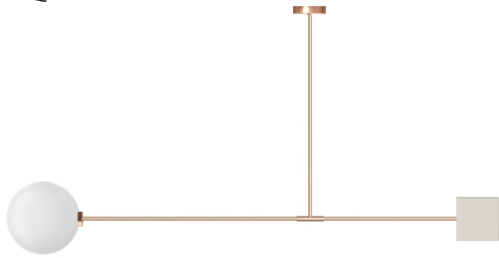

Wishnya

Libra quad

suprematic collection

LQ21