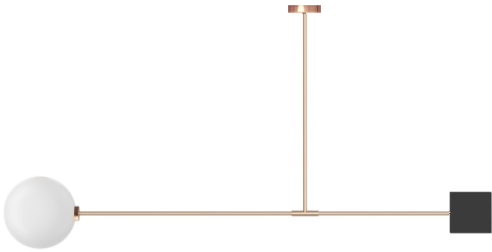

Wishnya

Libra quad

suprematic collection

Тип	светильник потолочный диммируемый ручная работа
Размеры	W 138 см H 40-100 см
Лампа	G4 35 Вт
Вольтаж	220 В

Материалы:

Светильник	шлифованная латунь / медь
Плафон	выдувное стекло
Круг	белый мрамор / черный гранит
Чаша	шлифованная латунь / медь

Артикулы:

LQ11	медь, черный гранит
LQ12	латунь, черный гранит
LQ21	медь, белый мрамор
LQ22	латунь, белый мрамор

Ссылки:

[3d модель](#)
[Каталог](#)
[Купить](#)

Wishnya

Libra quad

suprematic collection

LQ11