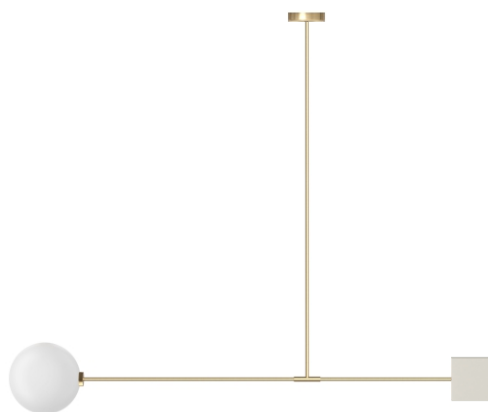

Wishnya

Libra quad

suprematic collection

Тип	светильник потолочный диммируемый ручная работа
Размеры	W 138 см H 40-100 см
Лампа	G4 35 Вт
Вольтаж	220 В

Материалы:

Светильник	шлифованная латунь / медь
Плафон	выдувное стекло
Круг	белый мрамор / черный гранит
Чаша	шлифованная латунь / медь

Металл не покрыт финишным слоем и со временем будет менять свой облик постепенно темнея и покрываясь патиной. Прикосновение к металлу без перчаток может вызвать появление пятен в местах контакта. Если необходимо сохранить первоначальный блеск, то используйте качественный состав для полировки цветного металла

Артикулы:

LQ11	медь, черный гранит
LQ12	латунь, черный гранит
LQ21	медь, белый мрамор
LQ22	латунь, белый мрамор

Ссылки:

[3d модель](#)
[Каталог](#)
[Купить](#)

Wishnya

Libra quad

suprematic collection

LQ11