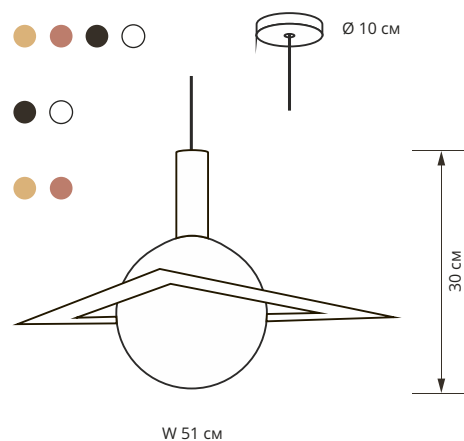

Ссылки:

[3d модель](#)
[Каталог](#)
[Купить](#)