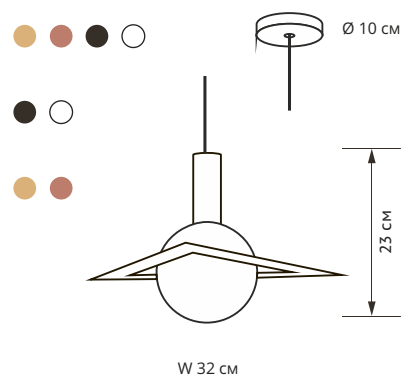

Wishnya

Trig 30

suprematic collection

Тип	светильник подвесной диммируемый ручная работа
Размеры	Δ 32 см Н 23 см
Провод	80 см до 500 см по запросу
Лампа	G9 60 Вт
Вольтаж	220 В

Материалы:

Светильник	шлифованная латунь / медь / пористый алюминий
Плафон	выдувное стекло
Чаша	металл черный / белый
Провод	шлифованная латунь / медь / пористый алюминий гладкий черный / белый

Артикулы:

RIG31	медь
RIG32	латунь
RIG33	пористый алюминий

Ссылки:

[3d модель](#)
[Каталог](#)
[Купить](#)

Wishnya

Trig 50

suprematic collection

Тип	светильник подвесной диммируемый ручная работа
Размеры	Δ 51 см Н 30 см
Провод	80 см до 500 см по запросу
Лампа	G9 60 Вт
Вольтаж	220 В