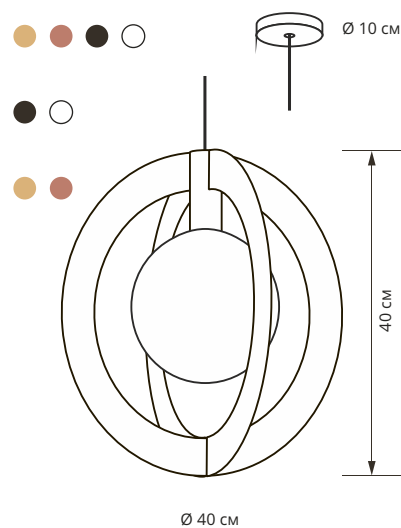

Ссылки:

[3d модель](#)
[Каталог](#)
[Купить](#)