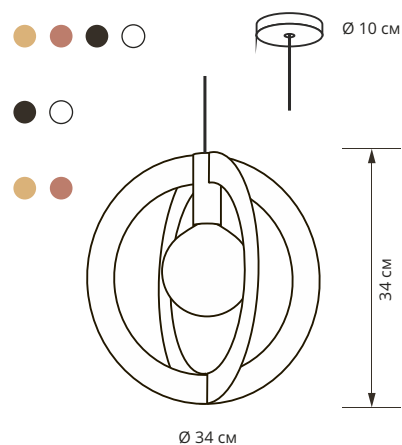

Ссылки:

3d модель
Каталог
Купить