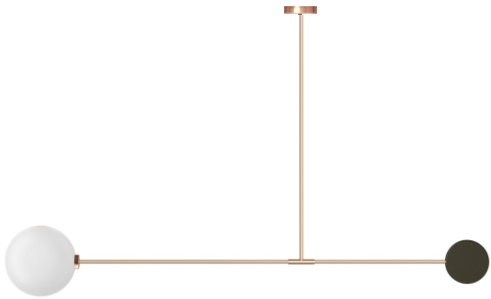

# Libra disc

suprematic collection

Тип	светильник потолочный диммируемый ручная работа
Размеры	W 138 см   H 40-100 см
Лампа	G4 35 Вт
Вольтаж	220 В

## Ссылки:

[3d модель](#)  
[Каталог](#)  
[Купить](#)

Wishnya

# Libra disc

suprematic collection

LD11

LD12

LD21

LD22