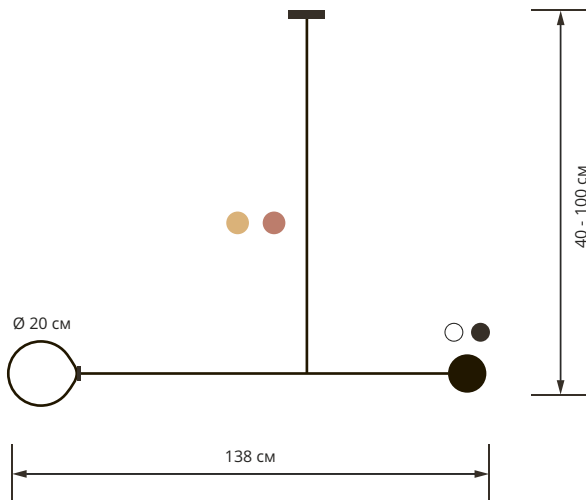

Ссылки:

[3d модель](#)
[Каталог](#)
[Купить](#)