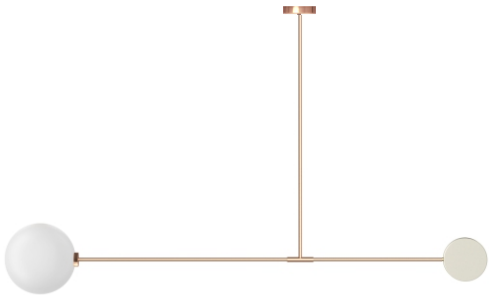

# Libra disc

suprematic collection

Тип	светильник потолочный диммируемый ручная работа
Размеры	W 138 см   H 40-100 см
Лампа	G4 35 Вт
Вольтаж	220 В

# Libra disc

suprematic collection

LD11

LD12

LD21

LD22