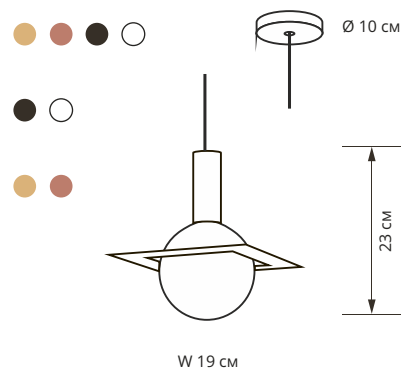

Ссылки:

[3d модель](#)
[Каталог](#)
[Купить](#)