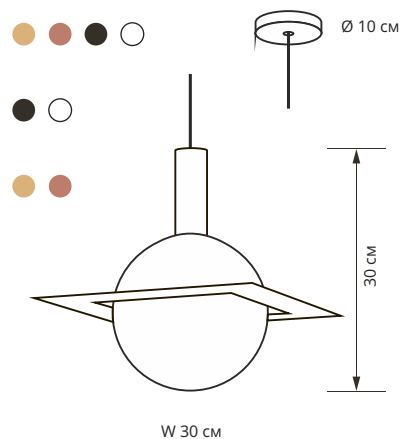

Ссылки:

3d модель
Каталог
Купить