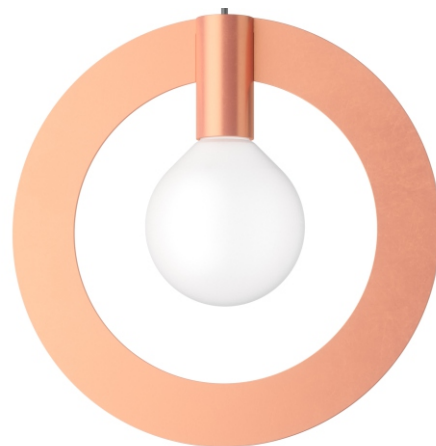

# Radius 125

Подвесной светильник

Артикул <b>RAD11</b>	<ul style="list-style-type: none"><li>✓ A+++ Energy</li><li>✓ A++</li><li>✓ A+</li><li>✓ A</li><li>✓ B</li><li>✓ C</li><li>✓ D</li></ul>	
MAX 70W x 1 Патрон G9 220-240 V		
<p><b>Материал</b> Медь</p> <p><b>Стандартный комплект</b> Плафон из выдувного стекла</p> <p>Потолочная чашка, декорированная медью</p> <p>Провод длиной 80 см</p> <p><b>По дополнительному запросу</b> Потолочная чашка и провод белого или черного цвета</p> <p>Провод длиной до 180 см</p>		

# Radius 125

Подвесной светильник

Артикул <b>RAD12</b>	<ul style="list-style-type: none"><li>✓ A+++ Energy</li><li>✓ A++</li><li>✓ A+</li><li>✓ A</li><li>✓ B</li><li>✓ C</li><li>✓ D</li></ul>	
MAX 70W x 1 Патрон G9 220-240 V	<p><b>Материал</b> Латунь</p> <p><b>Стандартный комплект</b> Плафон из выдувного стекла</p> <p>Потолочная чашка, декорированная латунью</p> <p>Провод длиной 80 см</p> <p><b>По дополнительному запросу</b> Потолочная чашка и провод белого или черного цвета</p> <p>Провод длиной до 180 см</p>	

# Radius 125

Подвесной светильник

Артикул <b>RAD13</b>	<ul style="list-style-type: none"><li>✓ A+++ Energy</li><li>✓ A++</li><li>✓ A+</li><li>✓ A</li><li>✓ B</li><li>✓ C</li><li>✓ D</li></ul>	
MAX 70W x 1 Патрон G9 220-240 V	<p><b>Материал</b> Алюминий</p> <p><b>Стандартный комплект</b> Плафон из выдувного стекла</p> <p>Потолочная чашка, декорированная алюминием</p> <p>Провод длиной 80 см</p> <p><b>По дополнительному запросу</b> Потолочная чашка и провод белого или черного цвета</p> <p>Провод длиной до 180 см</p>	