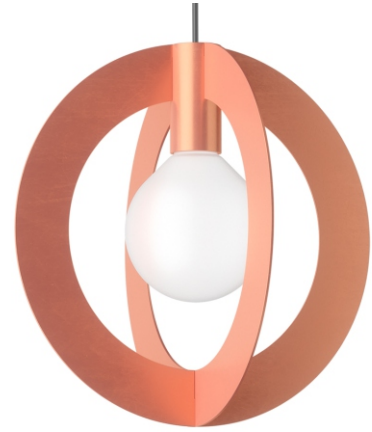

Wishnya

wishnya.ru
sale@wishnya.ru
8 (343) 207-70-96

Diaradius 125

Подвесной светильник

Артикул DIA11	<ul style="list-style-type: none">✓ A+++ Energy✓ A++✓ A+✓ A✓ B✓ C✓ D	
MAX 70W x 1 Патрон G9 220-240 V		
<p>Материал Медь</p> <p>Стандартный комплект Плафон из выдувного стекла</p> <p>Потолочная чашка, декорированная медью</p> <p>Провод длиной 80 см</p> <p>По дополнительному запросу Потолочная чашка и провод белого или черного цвета</p> <p>Провод длиной до 180 см</p>		

Wishnya

wishnya.ru
sale@wishnya.ru
8 (343) 207-70-96

Diaradius 125

Подвесной светильник

<p>Артикул DIA12</p>	<p>✓ A+++ Energy ✓ A++ ✓ A+ ✓ A ✓ B ✓ C ✓ D</p>	<p>The technical drawing shows two views of the light fixture. The top view is a front view showing a circular frame with a central globe. The bottom view is a side view showing the depth of the fixture. Both views include dimension lines indicating a diameter of 34 cm and a depth of 34 cm.</p>
<p>MAX 70W x 1 Патрон G9 220-240 V</p>		
<p>Материал Латунь</p> <p>Стандартный комплект Плафон из выдувного стекла</p> <p>Потолочная чашка, декорированная латунью</p> <p>Провод длиной 80 см</p> <p>По дополнительному запросу Потолочная чашка и провод белого или черного цвета</p> <p>Провод длиной до 180 см</p>		

Wishnya

wishnya.ru
sale@wishnya.ru
8 (343) 207-70-96

Diaradius 125

Подвесной светильник

Артикул DIA13	<ul style="list-style-type: none">✓ A+++ Energy✓ A++✓ A+✓ A✓ B✓ C✓ D	
MAX 70W x 1 Патрон G9 220-240 V	<p>Материал Алюминий</p> <p>Стандартный комплект Плафон из выдувного стекла</p> <p>Потолочная чашка, декорированная алюминием</p> <p>Провод длиной 80 см</p> <p>По дополнительному запросу Потолочная чашка и провод белого или черного цвета</p> <p>Провод длиной до 180 см</p>	