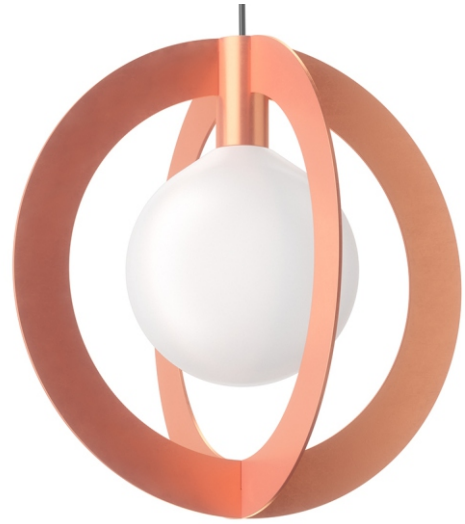

Wishnya

wishnya.ru
sale@wishnya.ru
8 (343) 207-70-96

Diaradius 200

Подвесной светильник

Артикул DIA21	✓ A+++ Energy ✓ A++ ✓ A+ ✓ A ✓ B ✓ C ✓ D
MAX 70W x 1 Патрон G9 220-240 V	
Материал Медь	
Стандартный комплект Плафон из выдувного стекла	
Потолочная чашка, декорированная медью	
Провод длиной 80 см	
По дополнительному запросу Потолочная чашка и провод белого или черного цвета	
Провод длиной до 180 см	
	40 см 40 см 40 см

(с) Wishnya